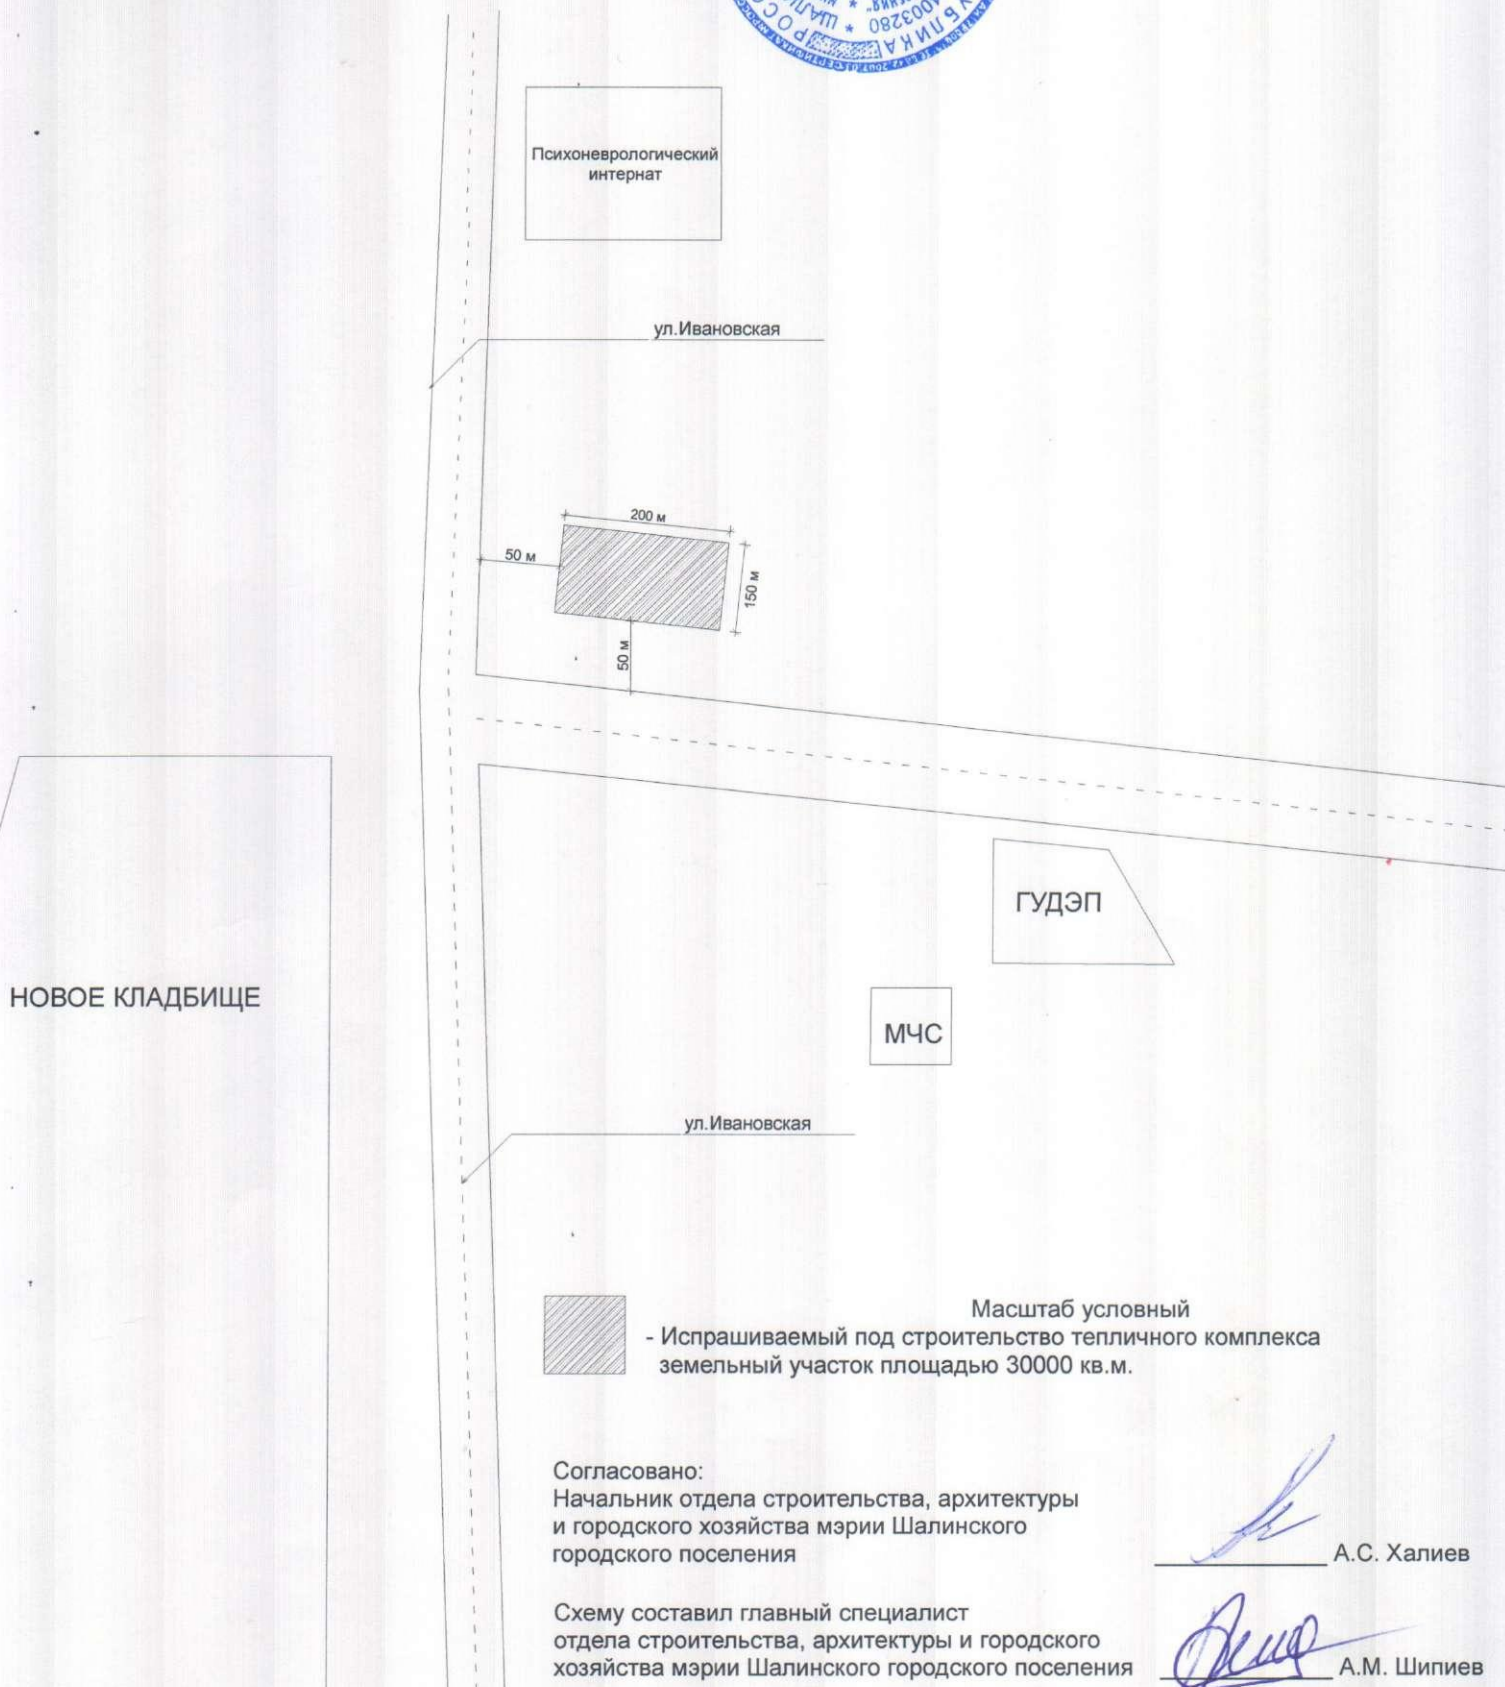

СХЕМА
выбора земельного участка под
инвестиционную площадку в г.Шали

УТВЕРЖДАЮ:

Мэр Шалинского городского поселения
У.М. Домбаев
2014г.

А.С. Халиев

А.М. Шипиев